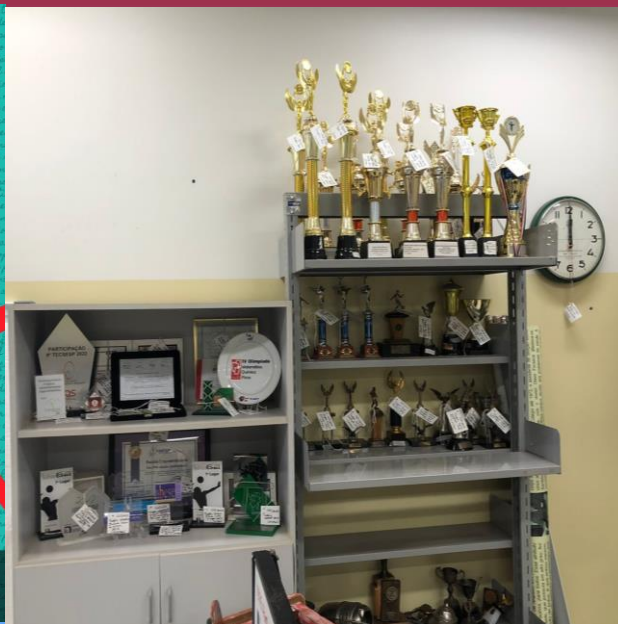

24^a semana nacional
de museus

**EXPOSIÇÃO DO ACERVO DO CENTRO DE MEMÓRIA DA
ESCOLA TÉCNICA ESTADUAL PHILADELPHO GOUVÊA NETTO
EXPOSIÇÃO DE 18 A 19 DE MAIO DE 2026**

Exposição do Acervo do Centro de Memória da Etec Philadelpho Gouvêa Netto

24^a semana nacional
de museus

**EXPOSIÇÃO DO ACERVO DO CENTRO DE MEMÓRIA DA
ESCOLA TÉCNICA ESTADUAL PHILADELPHO GOUVÊA NETTO
EXPOSIÇÃO DE 18 A 19 DE MAIO DE 2026**

Curadora Jurema Rodrigues apresentando o Acervo do Centro de Memória para os alunos da 1^{as} séries dos Cursos do Ensino Médio Integrados ao Técnico